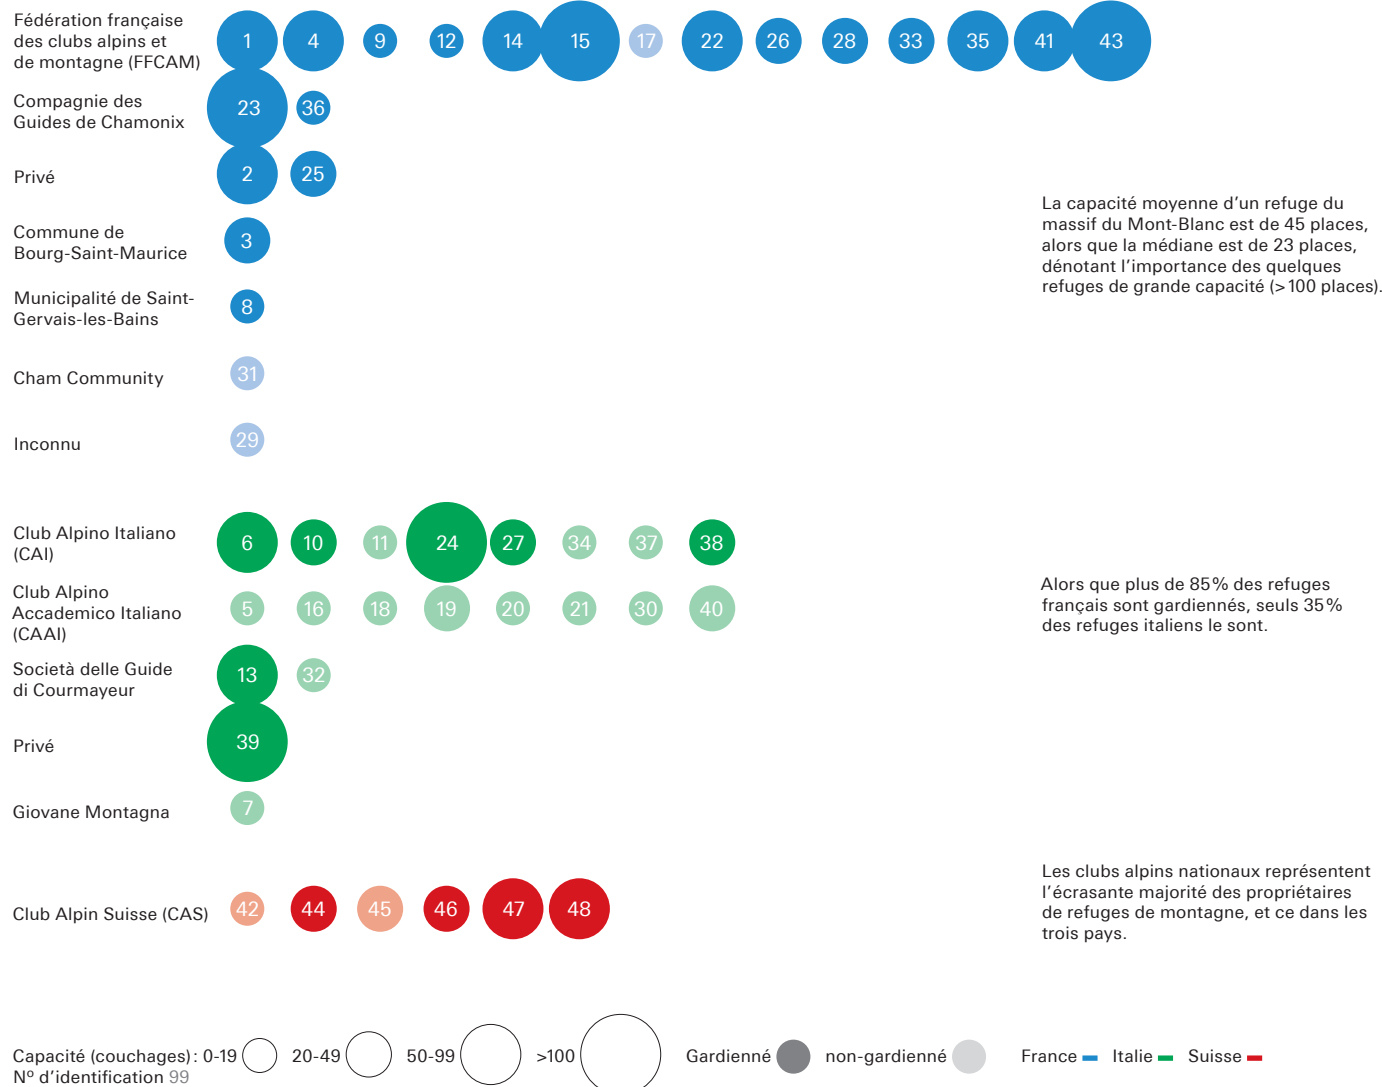

## DÉNIVELÉ POSITIF (D+), COTATION ET TEMPS D'ACCÈS INDICATIFS

## PROPRIÉTAIRE, CAPACITÉ ET GARDIENNAGE

Dossier 16

Dossier 17

## HISTORIQUE DES INTERVENTIONS

1

7

11

18

2

8

12

Dossier  
18

Dossier  
19

25

32

37

30

26

33