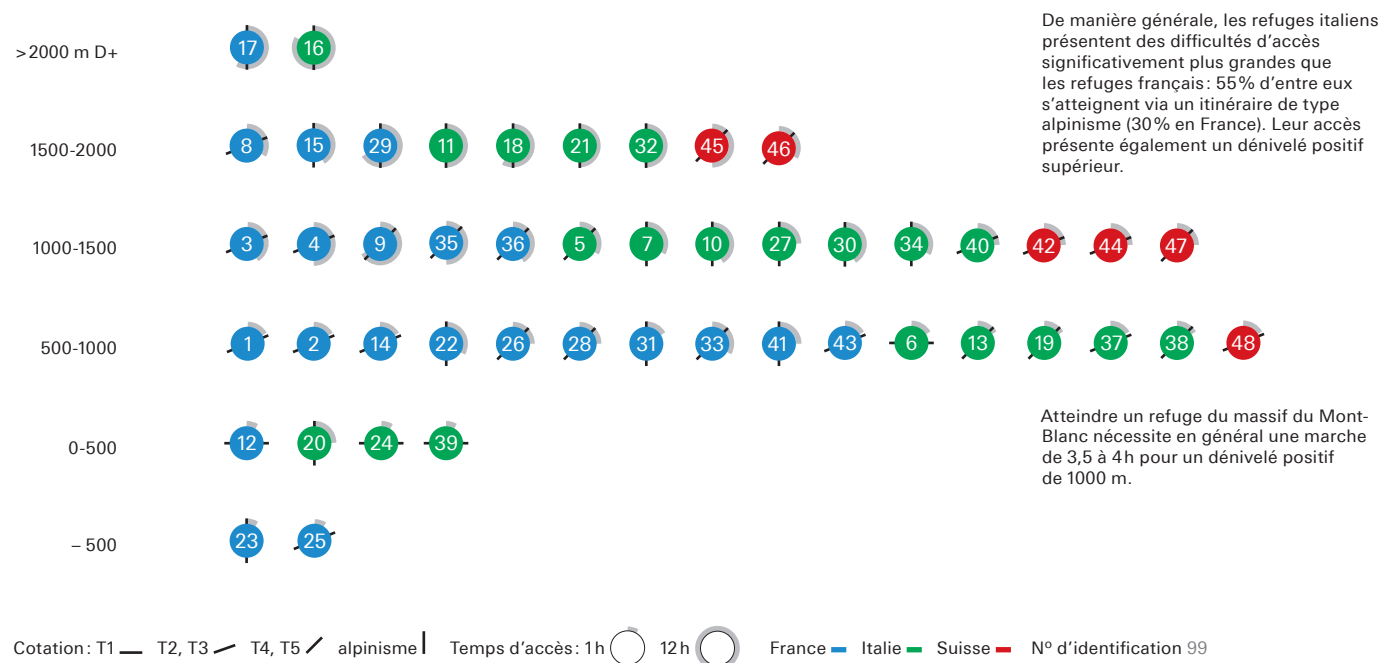

## DÉNIVELÉ POSITIF (D+), COTATION ET TEMPS D'ACCÈS INDICATIFS

## HISTORIQUE DES INTERVENTIONS

1

7

11

18

2

8

12