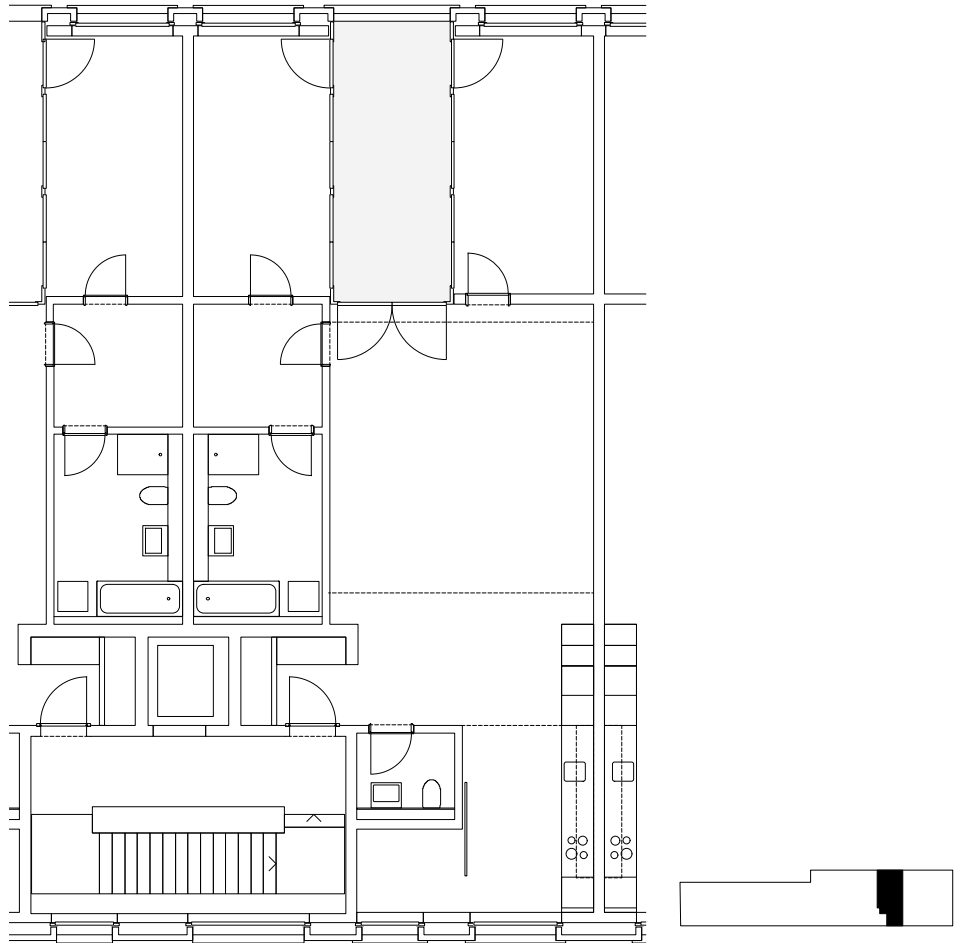

Wohnüberbauung "Werk 3"

Winterthur

Durchgängige Wohnung an der Zürcherstrasse 1:150